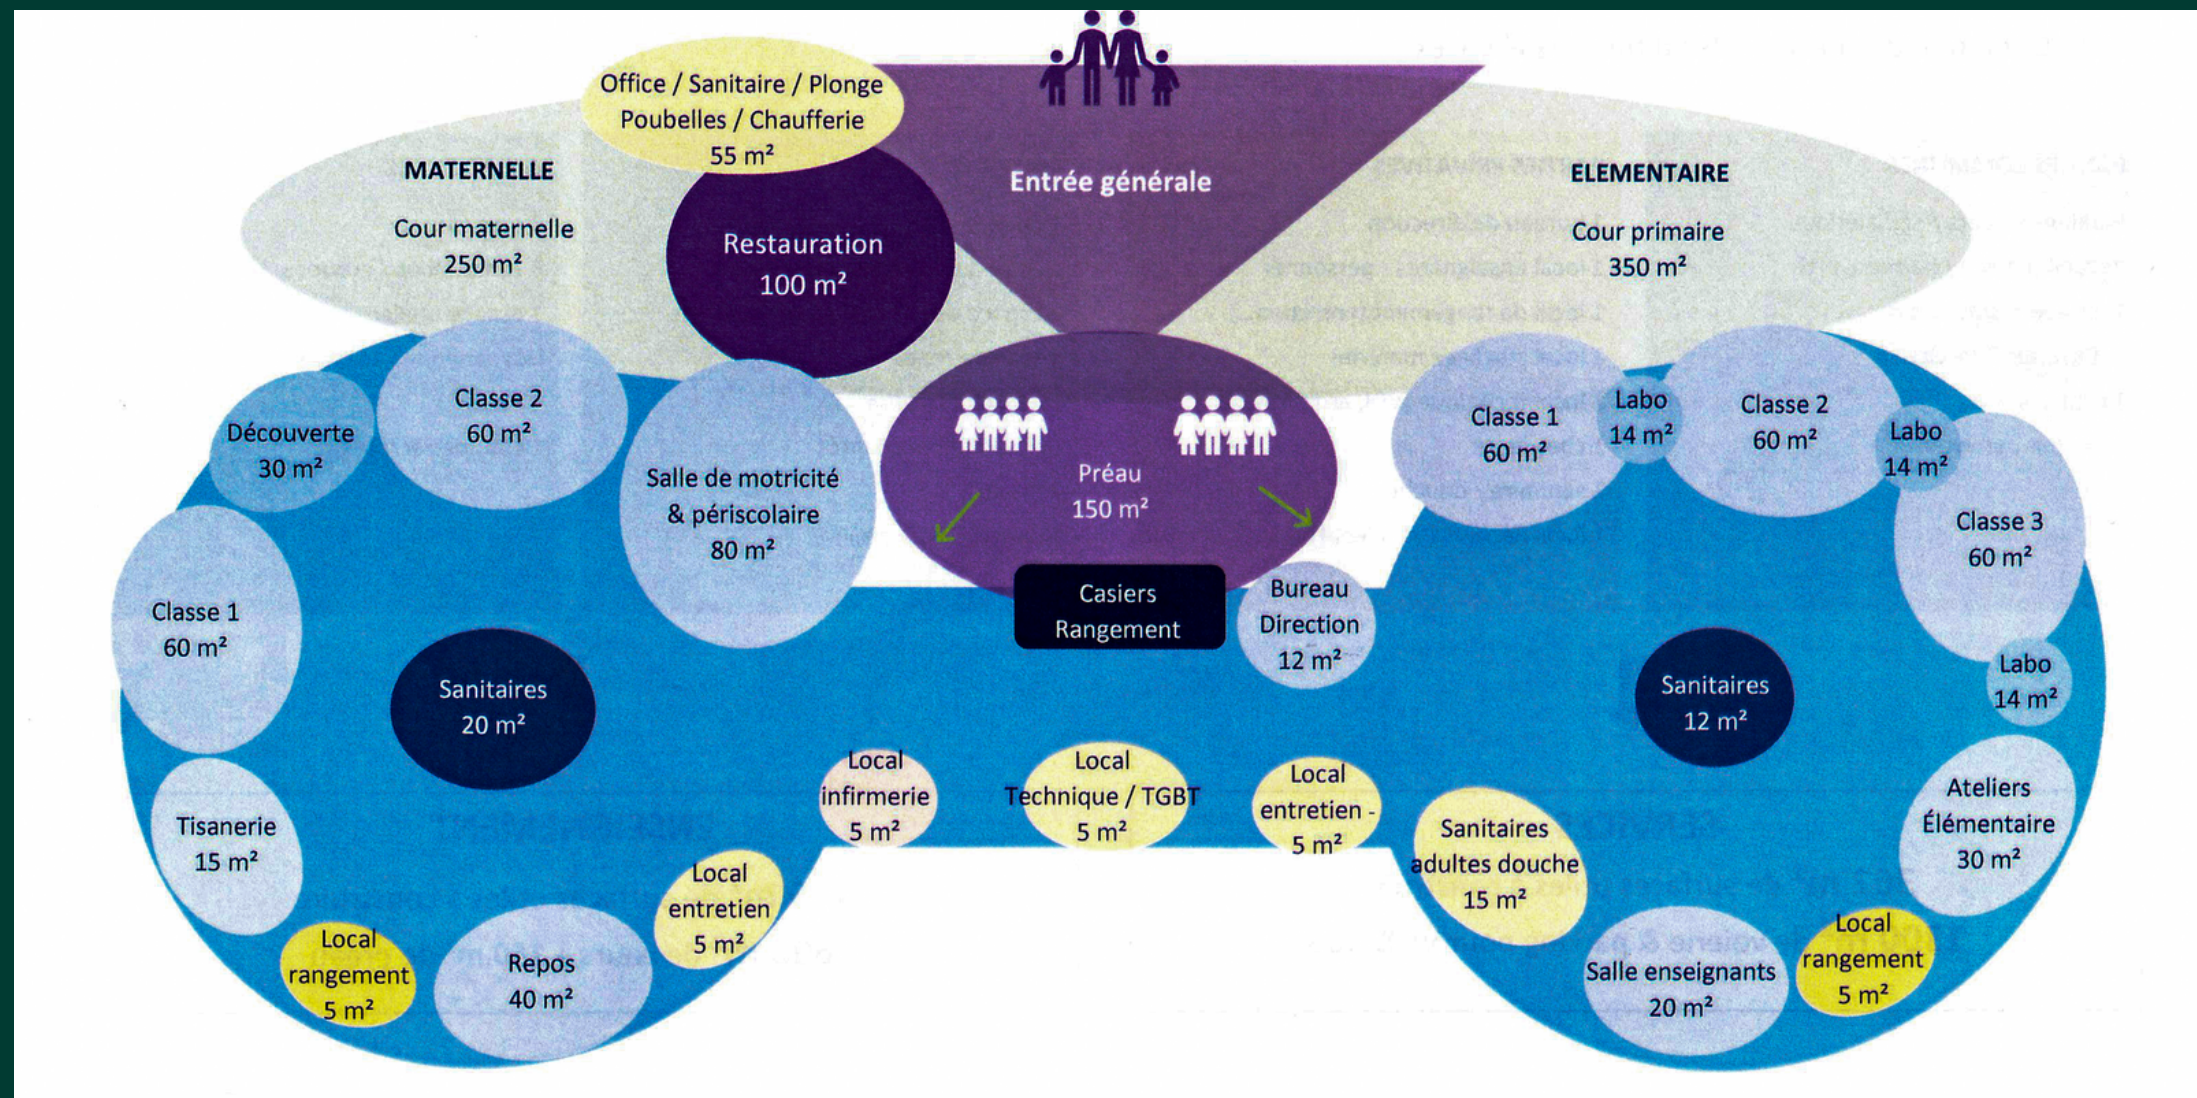

AUJOURD'HUI

A la rentrée scolaire de septembre 2022,

- **118** enfants inscrits
- **60** à Bédrier
- **58** à Faycelles

Des difficultés d'accueillir dans de bonnes conditions ces élèves dans nos 2 écoles de Bédrier et Faycelles.

Des coûts élevés d'entretien et de fonctionnement.

DEMAIN

Notre souhait : continuer à scolariser nos enfants dans nos communes.

Notre volonté : concevoir des espaces pédagogiques qui vont donner à nos enfants le goût d'apprendre et le goût d'y revenir.

Notre école : un lieu fonctionnel, bienveillant et innovant, ouvert sur l'extérieur et en capacité à accueillir **140** élèves.

Projet de Groupe Scolaire

Nos besoins en terme d'espace

Services

362 m² de surfaces utiles
1300 m² de voiries & parking
pour VL et Bus

Enseignement

755 m² de surfaces utiles
600 m² de cours
1500 m² de préau

Un budget prévisionnel de 2.3 M€

Un début des travaux début 2023 pour
une durée de 1 an

Une réception des travaux printemps 2024

Une livraison des bâtiments scolaires à
l'été 2024